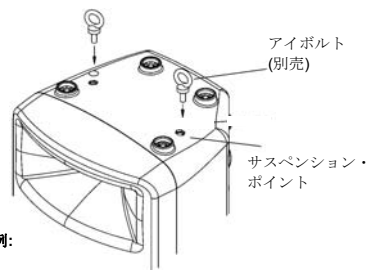

## 接続例

## 設置方法

本製品は、耐荷重を満たすスタンドに載せて床に立てるか、またはサスペンション・ポイント (M10 x 1.5PH, 長さ 30mm) を利用して吊って使用してください (右図を参照してください)。

複数のスピーカーを重ねて吊ることはお勧めしません。

また、スピーカー底面にスピーカースタンド(35mm)をセットすることができます

使用例: