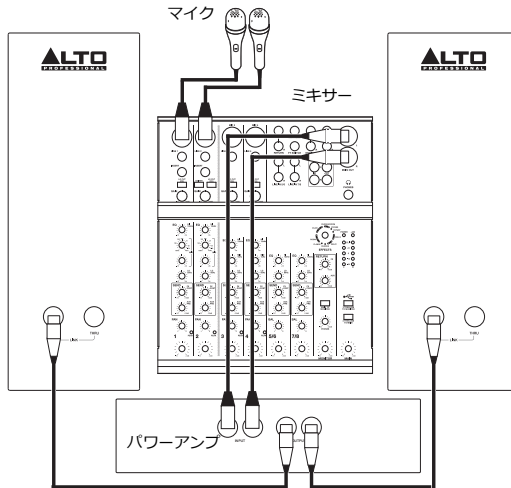

- スピーカー本体
- クイックスタート・ガイド

接続例

設置方法

本製品は、耐荷重を満たすスタンドに載せて床に立てるか、またはサスペンション・ポイント (M10 x 1.5PH, 長さ 30mm) を利用して吊って使用してください (右図を参照してください)。

複数のスピーカーを重ねて吊ることはお勧めしません。

また、スピーカー底面にスピーカースタンド(35mm)をセットすることができます

使用例:

リア・パネル

1. **INPUT** : パワー・アンプの出力を標準のスピコン (Speakon*) ケーブル (別売) でここに接続します。
2. **THRU** : 標準のスピコン (Speakon*) ケーブル (別売) で別のスピーカー (もう 1 台の TRUESONIC スピーカーなど) の入力端子に接続します。

* Speakon は Neutrik® AG の登録商標です。

仕様

最大入力:	200 W RMS 連続, 400 W プログラム, 800 W ピーク
クロスオーバー周波数:	2.2kHz (@ 12 dB/Oct)
感度 @1W 1m:	96 dB SPL
最大音圧レベル@1m :	119dB 連続,125dB ピーク
周波数特性:	52 Hz - 18kHz (@ -10 dB)
インピーダンス:	8Ω
低音用スピーカー:	12 インチ・ウーファー、 2 インチ・ボイス・コイル
高音用スピーカー :	1 インチ・ネオジウム・ドライバー
接続端子:	入力: スピコン (Speakon*) リンク: スピコン (Speakon*)
キャビネット:	ポリプロピレン樹脂、台形型デザイン
指向特性 (水平 x 垂直) :	80°/100°x60°
寸法(高さ x 幅 x 奥行き):	648mm x 384mm x 365 mm
重量:	15.2kg