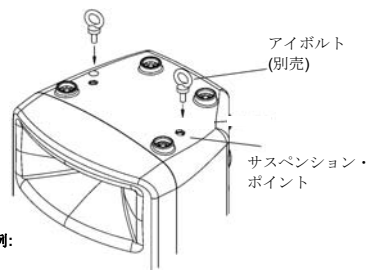

- スピーカー本体
- クイックスタート・ガイド

接続例

設置方法

本製品は、耐荷重を満たすスタンドに載せて床に立てるか、またはサスペンション・ポイント (M10 x 1.5PH, 長さ 30mm) を利用して吊って使用してください (右図を参照してください)。

複数のスピーカーを重ねて吊ることはお勧めしません。

また、スピーカー底面にスピーカースタンド(35mm)をセットすることができます

使用例:

リア・パネル

1. **INPUT** : パワー・アンプの出力を標準のスピコン (Speakon*) ケーブル (別売) でここに接続します。
2. **THRU** : 標準のスピコン (Speakon*) ケーブル (別売) で別のスピーカー (もう 1 台の TRUESONIC スピーカーなど) の入力端子に接続します。

* Speakon は Neutrik® AG の登録商標です。

仕様

最大入力:	200 W RMS 連続, 400 W プログラム, 800 W ピーク
クロスオーバー周波数:	2.2kHz (@ 12 dB/Oct)
感度 @1W 1m:	96 dB SPL
最大音圧レベル@1m :	119dB 連続,125dB ピーク
周波数特性:	52 Hz - 18kHz (@ -10 dB)
インピーダンス:	8Ω
低音用スピーカー:	12 インチ・ウーファー、 2 インチ・ボイス・コイル
高音用スピーカー :	1 インチ・ネオジウム・ドライバー
接続端子:	入力: スピコン (Speakon*) リンク: スピコン (Speakon*)
キャビネット:	ポリプロピレン樹脂、台形型デザイン
指向特性 (水平 x 垂直) :	80°/100°x60°
寸法(高さ x 幅 x 奥行き):	648mm x 384mm x 365 mm
重量:	15.2kg