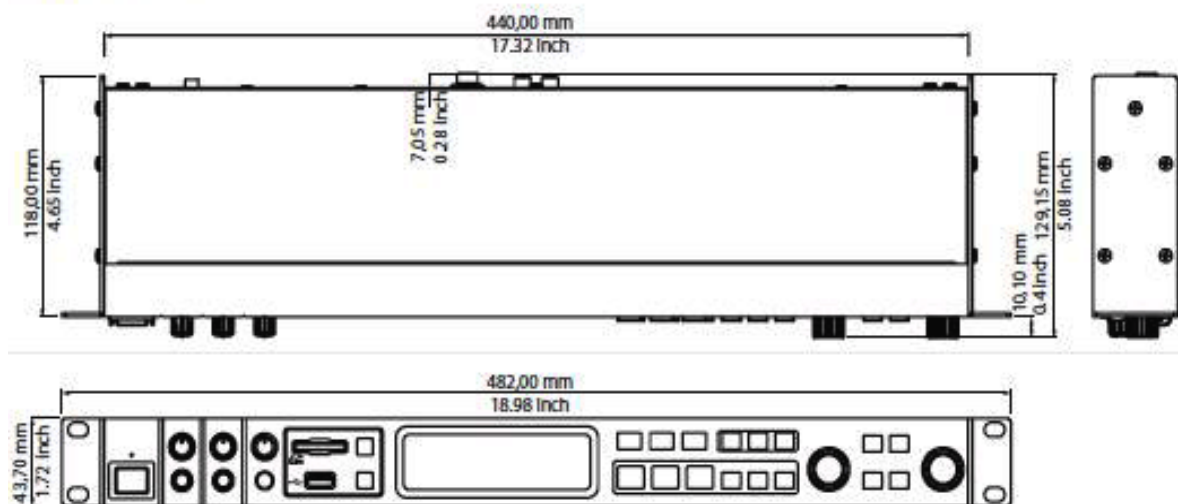

#### ■一般

|      |        |
|------|--------|
| 電源   | DC 6 V |
| 消費電力 | 12 W   |

|              |   |
|--------------|---|
| 外形寸法 (W×H×D) | 482 × 44 × 129 mm (含ラックマウントキット)   |
| 質量           | 1.6 kg  |
| 付属品          | 専用 AC アダプター/ステレオオーディオケーブル/赤外線リモコン (RC-1135, ボタン電池 CR2025 相当品内蔵) /ゴム足・ネジ×4 セット/取扱説明書/保証書 |

## ■外形寸法図