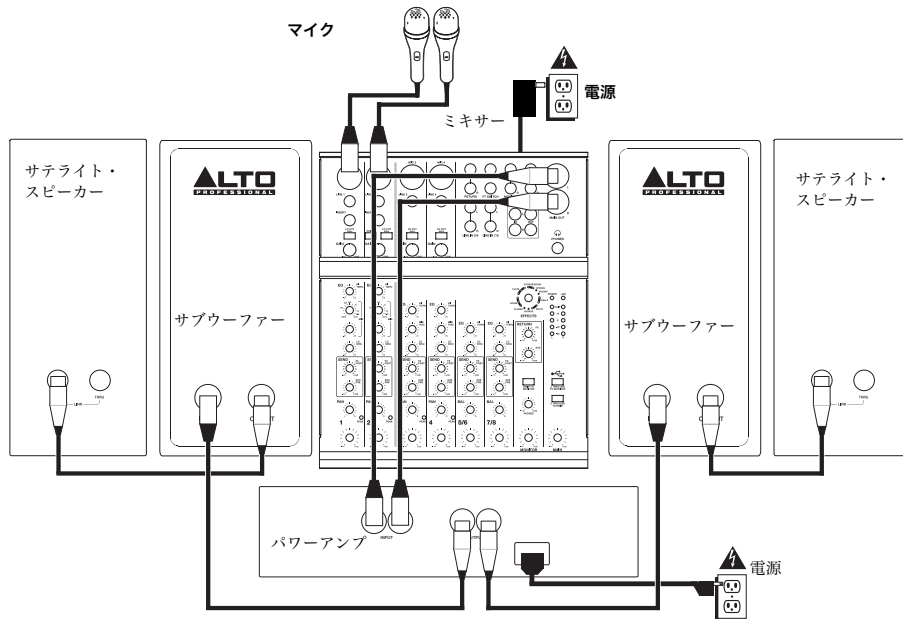

接続例

参考:TOURMAX サブウーファー内蔵のクロスオーバーを使用する場合は、サテライト・スピーカー（中高域用）を上図のようにサブウーファー本体の OUTPUT 端子と接続します。また、サブウーファーを外部のクロスオーバー・ユニットに接続して使用することもできます。

設置方法

傾きのない床に直接置きます。スピーカー上面にはスピーカースタンド (35mm) をセットすることができますので中高域スピーカーを設置できます。

リア・パネル

1. **INPUT** : パワー・アンプの出力を標準のスピコン (Speakon*) ケーブル (別売) でここに接続します。

2. **OUTPUT:** 標準のスピコン (Speakon*) ケーブル (別売) で別のスピーカー (もう 1 台の TOURMAX スピーカーなど) の入力端子に接続します。

* Speakon は Neutrik® AG の登録商標です。

仕様

パッシブ・システム・タイプ: バンドパス