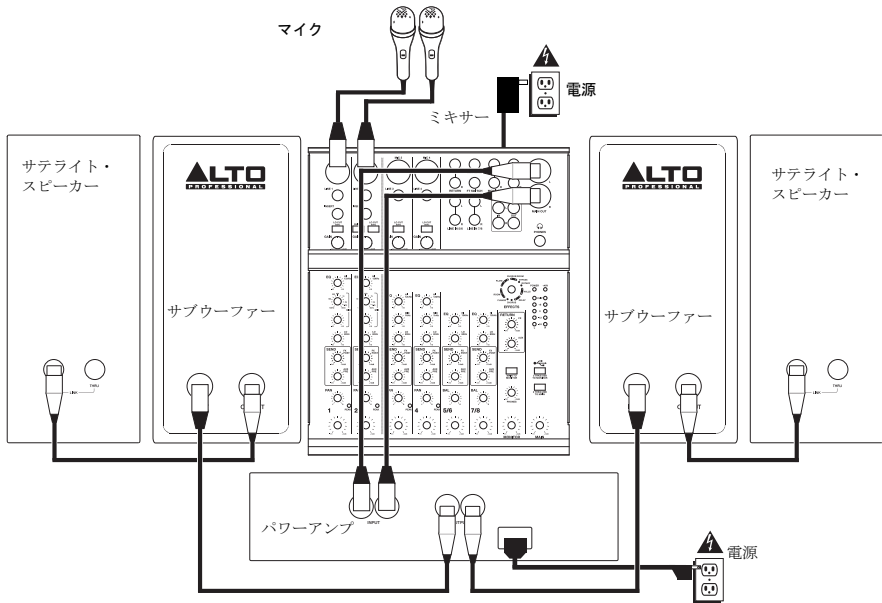

接続例

参考:TOURMAX サブウーファー内蔵のクロスオーバーを使用する場合は、サテライト・スピーカー（中高域用）を上図のようにサブウーファー本体の **OUTPUT** 端子と接続します。また、サブウーファーを外部のクロスオーバー・ユニットに接続して使用することもできます。

設置方法

傾きのない床に直接置きます。スピーカー上面にはスピーカースタンド(35mm)をセットすることができますので中高域スピーカーを設置できます。

リア・パネル

1. **INPUT** : パワー・アンプの出力を標準のスピコン (Speakon*) ケーブル (別売) でここに接続します。
2. **OUTPUT**: 標準のスピコン (Speakon*) ケーブル (別売) で別のスピーカー (もう 1 台の TOURMAX スピーカーなど) の入力端子に接続します。

INPUT

OUTPUT

* Speakon は Neutrik® AG の登録商標です。