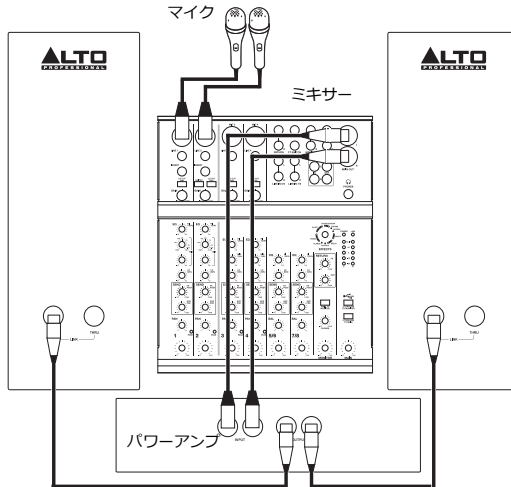

## 設置方法

スピーカー底面にスピーカースタンド(35mm)をセットすることができます。